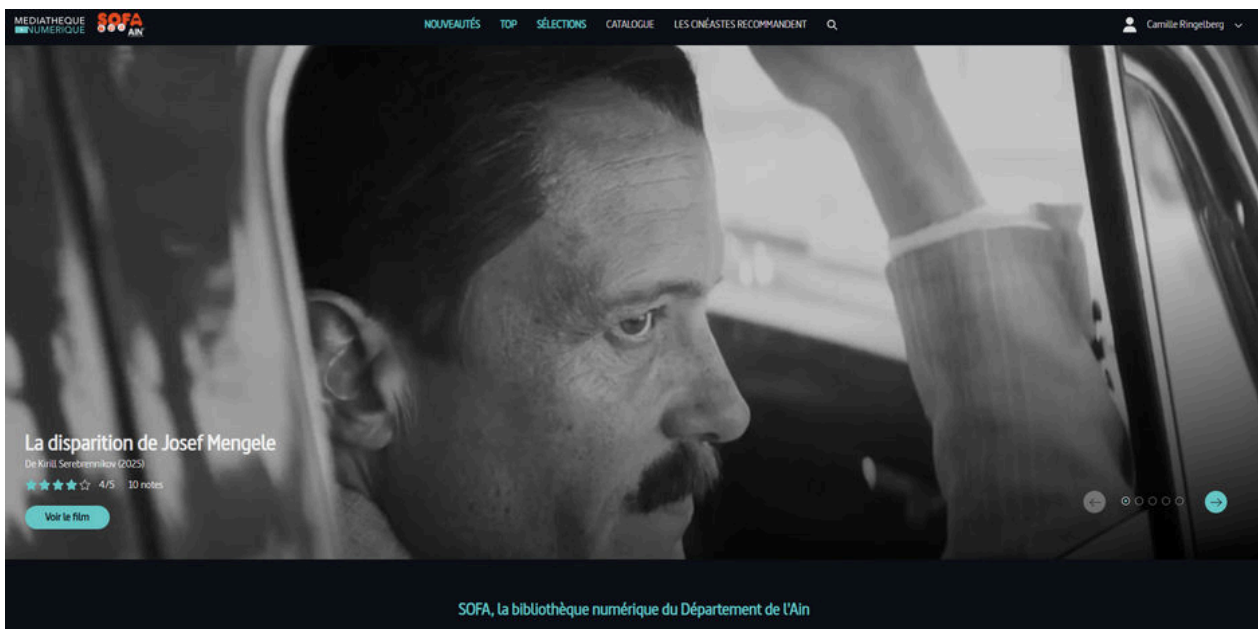

## Comment accéder à la plateforme de films ?

1

Rendez-vous sur le site :  
<https://sofa.ain.fr/>

2

Connectez-vous à votre espace en renseignant les identifiants fournis par l'équipe de la médiathèque

3

Défilez la page jusqu'à la rubrique "Accès directs" puis cliquer sur "Médiathèque Numérique"

### Accès directs - Vidéo Musique Presse

4

Vous allez être redirigé sur la plateforme Médiathèque numérique.

Il ne vous reste plus qu'à explorer le catalogue et à visionner des films !