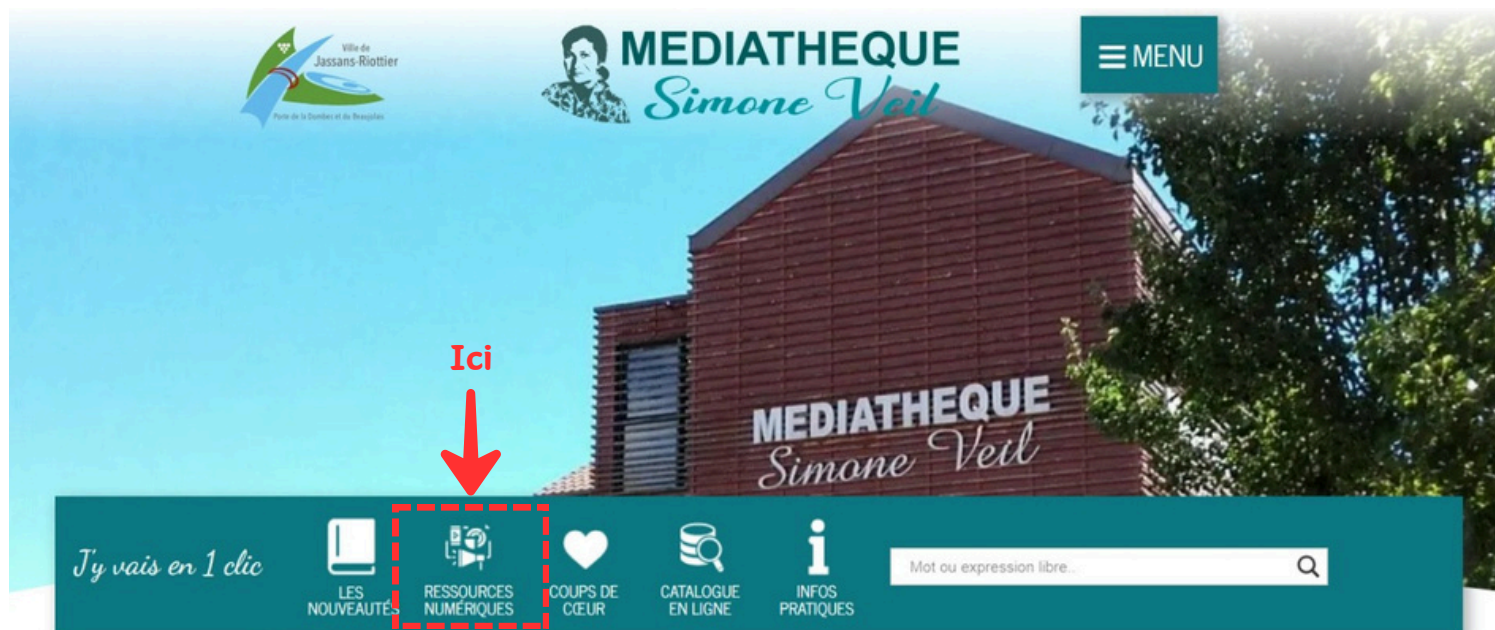

# LES RESSOURCES NUMÉRIQUES DE LA MÉDIATHÈQUE

## Le saviez-vous ?

**Nous proposons des ressources numériques !**

Pour accéder aux ressources numériques de la médiathèque :

1

Rendez-vous sur le site internet de la médiathèque :

<https://www.mediatheque.jassansriottier.fr/>

2

Cliquer sur l'icône "Ressources numériques"

*Actualités à la Une...*

3

Sélectionnez la ressource numérique à laquelle vous souhaitez accéder

JASSANS-ROTTIER \* MÉDIATHÈQUE \* RESSOURCES NUMÉRIQUES